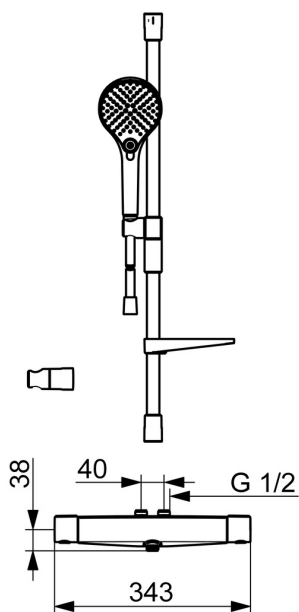

EAN: 6414150099847  
RSK: 8283307  
[static.oras.com/7159-109](http://static.oras.com/7159-109)

- ECO Building
- Termostatblandare
- Vägghönsad
- Krom
- Temperaturvred, Flödesvred, Symboler för Varmt/Kallt, Easy-Grip Spak, Eco funktion för vattenflöde
- Vridomkastare, Integrerad i vredet för flödeskontroll, Integrerad i utloppspipen
- Handdusch, Duschstång, Justerbara väggfästen, Tvålkopp, Duschslang (1750 mm), Eco flödeskontroll, Flexibla monteringspunkter, Anti-kalk funktion, Ledad duschslang (vridningsfri)
- Normal – Jämn och mjuk vattenstråle, Massage – Stark vattenstråle tack vare roterande spraymunstycken, Regn – Jämn och stark vattenstråle
- Säkerhetsspärr mot skällning vid 38°C, Blandarens hölje leder minimalt med värme
- Keramisk kranöverdel för flödeskontroll, Termostat kassett för automatisk temperaturkontroll, Backventil(er), Smutsfilter
- Rak koppling/ar, Direkt anslutning
- Kan förkortas, Roterande slanganslutning
- Utan kopplingar
- 3 strällägen

### Flödesegenskaper

Flöde vid 300 kPa (med flödesbegränsare) **0.13 l/s**

### Tekniska egenskaper

Varmvattenanslutning **max. +65°C**  
Arbetsstryck **100 - 1000 kPa**  
Anslutning, mått **G3/4**  
Installationsmått **CC40 mm**  
Backflow prevention (EN1717) **EB**  
Material **Brass/Plastic**